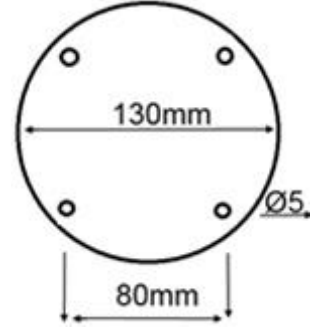

Ürün kodu:	886
Seri:	800
Bağlantı:	Vidalanabilir
Montaj şekli:	Taban Montaj
Renk:	kırmızı
Soket:	E27
Ampul tipi:	Vidalı Flamanlı
Işık:	25W ya da 40W
Voltaj:	12 VDC - 24 VDC – 220 VAC
Voltaj tipi:	AC - DC
Sinyal Efektı:	YANIP SÖNEN
Çalışma ömrü:	50000h
Kablo çıkışı:	Ürün Altından
Koruma sınıfı:	IP 65
Akım tüketimi:	50mA
Çalışma sıcaklığı:	-20°C...+50°C
Gövde materyali:	ABS
Cam:	PolyCarbonat
Çap:	100 mm
En:	100 mm
Boy:	130 mm
Yükseklik:	155 mm
Net ağırlık:	
Toplam ağırlığı:	

Aksesuar

L montaj-Boru- Mıknatıs -
Çakmak Fiş

Mesan Elektrik Müm. Ve San. Ltd. Şti

Fabrika: Yeşil Bayır Mah. Edirne-İstanbul Demiryolu Cad No:46 Hadımköy/ARNAVUTKÖY İstanbul

Ofis: Dr. Refik Saydam Cad. Dilber Apt. No:39 Şişhane/İstanbul

www.mesanelektrik.com www.mesanelektrik.com.tr mesanelektrik@ttnet.net.tr

Tel : +90 (0212) 771 29 45 - 771 29 46- 245 30 07 Fax: +90 (0212) 771 29 48